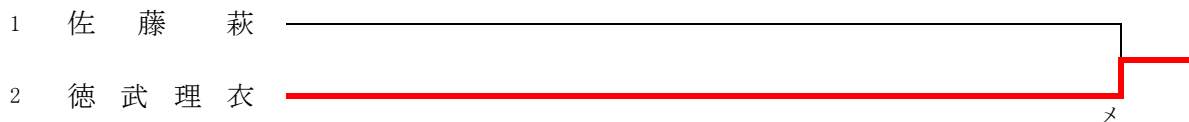

大将の部 ㊧

	山崎真由美	竹内裕子	土屋理紗	勝数	本数	順位
1 山崎真由美		<input type="text"/>	<input type="text"/>	0	1	2
2 竹内裕子	<input type="text"/>		<input type="text"/>	0	1	3
3 土屋理紗	<input type="text"/>	<input type="text"/>		1	3	1