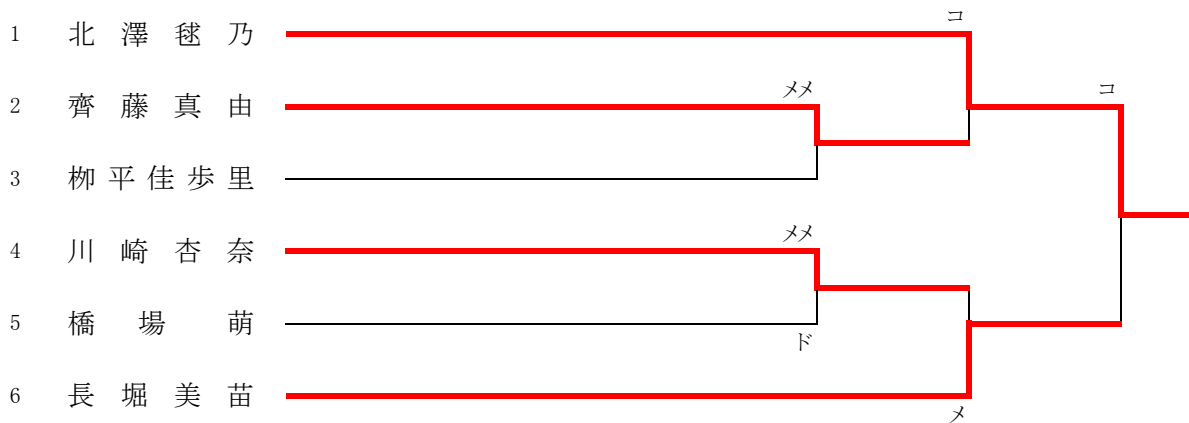

〈大将の部㊦：40歳以上50歳未満〉

	選手名	所属
優 勝	徳 武 理 衣	長野支部
準 優 勝	佐 藤 萩	更埴支部

〈大将の部㊧：50歳以上〉

	選手名	所属
優 勝	土 屋 理 紗	佐久支部
準 優 勝	山 崎 真 由 美	大北支部
第 3 位	竹 内 裕 子	長野支部

※各部門のベスト4入賞者を長野県強化指定選手とします。

先鋒の部

中堅の部

大将の部 ㊦

大将の部 ㊧

	山崎真由美	竹内裕子	土屋理紗	勝数	本数	順位
1 山崎真由美		<input type="text"/>	<input type="text"/>	0	1	2
2 竹内裕子	<input type="text"/>		<input type="text"/>	0	1	3
3 土屋理紗	<input type="text"/>	<input type="text"/>		1	3	1