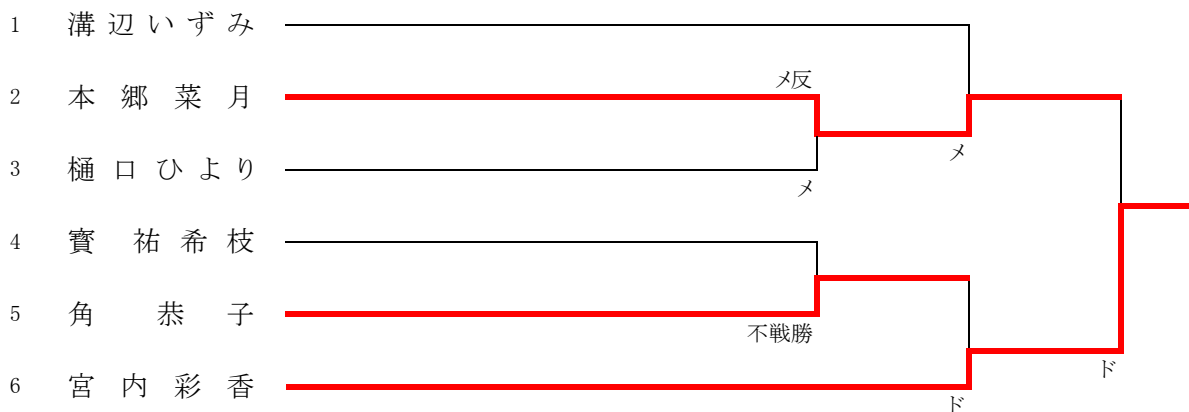

〈大将の部㊦：40歳以上50歳未満〉

	選手名	所属
優 勝	徳 武 理 衣	長野支部
準 優 勝	佐 藤 萩	更埴支部

〈大将の部㊧：50歳以上〉

	選手名	所属
優 勝	土 屋 理 紗	佐久支部
準 優 勝	山 崎 真 由 美	大北支部
第 3 位	竹 内 裕 子	長野支部

※各部門のベスト4入賞者を長野県強化指定選手とします。

先鋒の部

中堅の部

大将の部 ㊦

大将の部 ㊧

	山崎真由美	竹内裕子	土屋理紗	勝数	本数	順位
1 山崎真由美		<input type="text"/>	<input type="text"/>	0	1	2
2 竹内裕子	<input type="text"/>		<input type="text"/>	0	1	3
3 土屋理紗	<input type="text"/>	<input type="text"/>		1	3	1